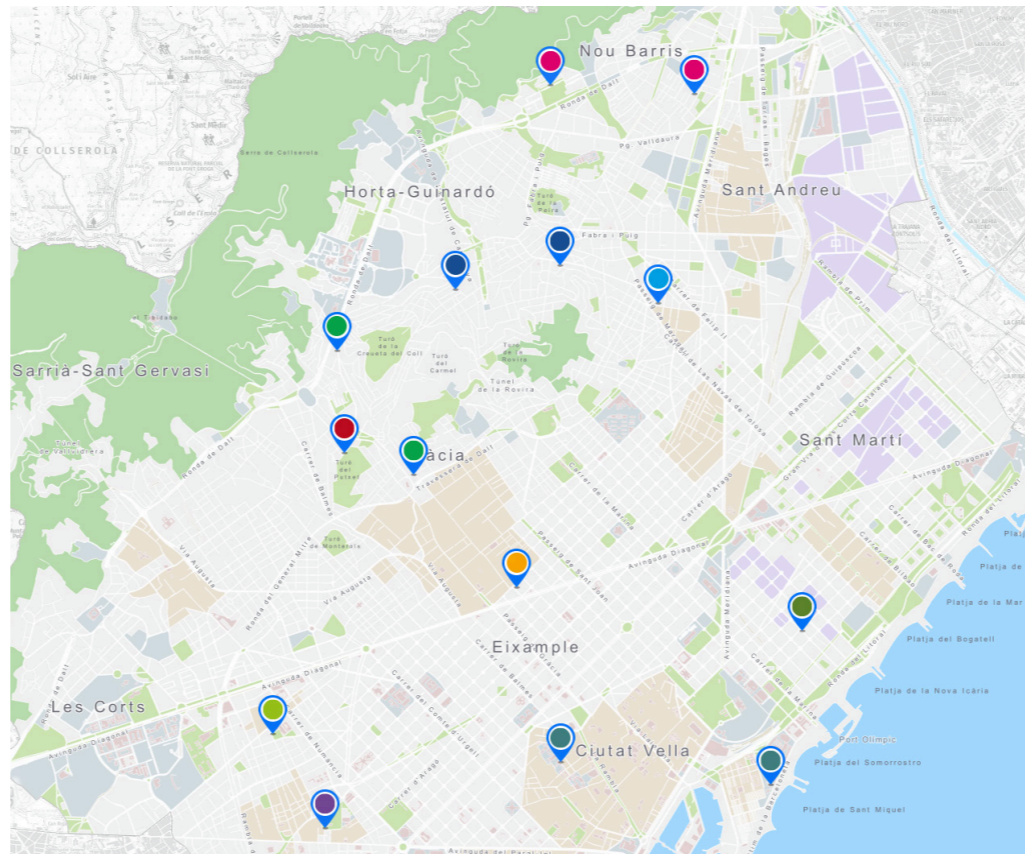

Escola Bressol Municipal Manigua

Garcilaso, 232 · *el Congrés i els Indians, Sant Andreu*

Data	Activitat	Tipus d'espectacle	Artistes
28/05/22	Un conte ben salat	Conte + taller	Cia. Planetapastanaga
04/06/22	La nena massai	Titelles	Cia. Teatre en Miniatura

Escola Bressol Municipal Cobi

Àlaba, 37 · *la Vila Olímpica del Poblenou, Sant Martí*

Data	Activitat	Tipus d'espectacle	Artistes
14/05/22	Un conte ben salat	Conte + taller	Cia. Planetapastanaga
11/06/22	Contes de pirates	Contes teatralitzats	Sense Drama Teatre

MAPA DELS PATIS OBERTS A 14 ESCOLES BRESSOL MUNICIPALS DE L'AJUNTAMENT DE BARCELONA

Institut Municipal d'Educació de Barcelona
(Ajuntament de Barcelona)

Més informació:

barcelona.cat/escolesbressol
barcelona.cat/educacio

**Albí, Can Bruixa, Canigó, Cargol, Casa dels Nens,
Cobi, El Putxet, El Vent, Galatea, Gràcia, La Mar,
Manigua, Pau i Ralet**

*Per a nens i nenes de fins a 6 anys, sempre acompanyats
de persones adultes. Entrada lliure i gratuïta.*